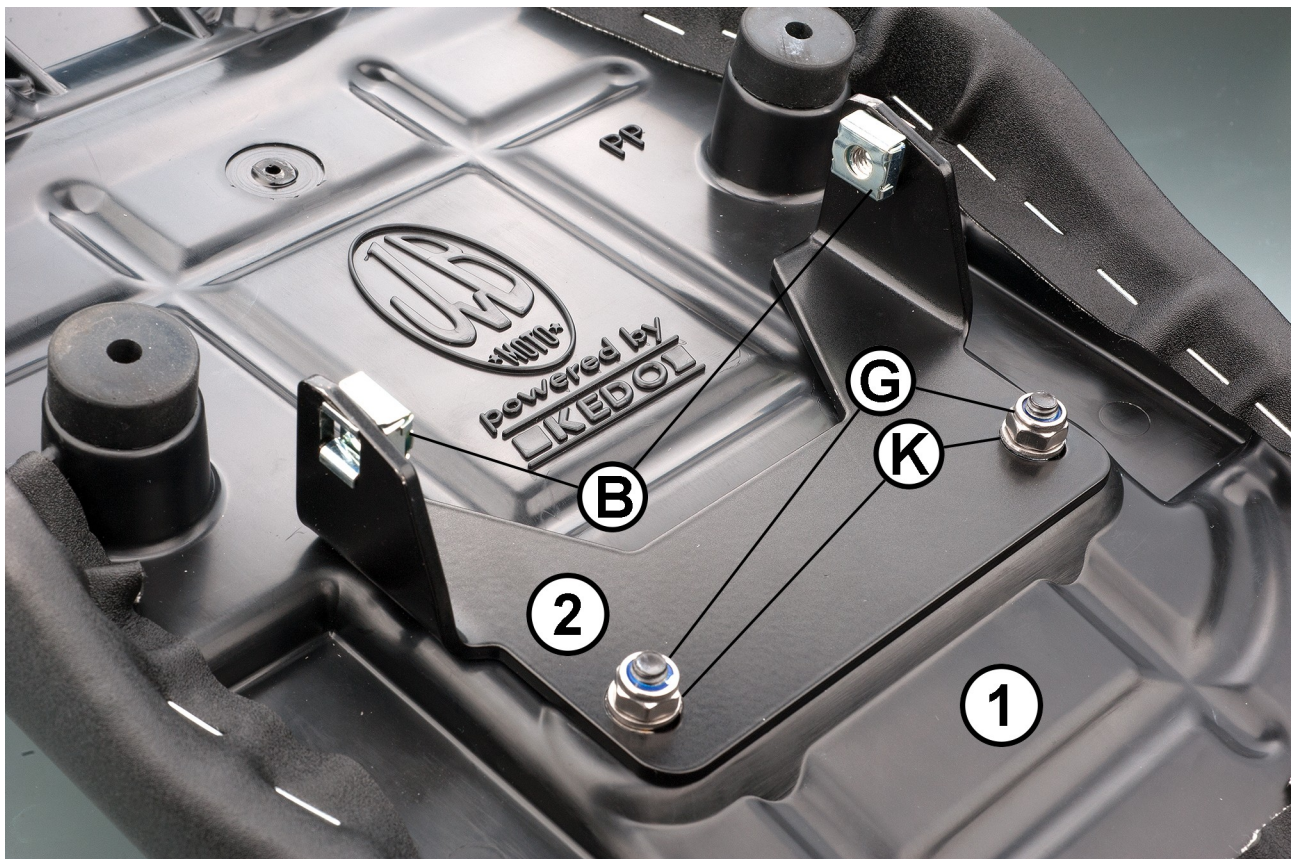

JvB-moto MT Super7, MT-07  
1-Mann-Sitzbank, komplett inkl. Montagematerial

Zusätzlich benötigt: GFK-Blende Art. JVB0046 (MT07 bis Bj. 2017)  
GFK-Blende Art. JVB0073 (MT07 ab Bj. 2018)

Set-Komponenten:

**Montage:**

- [1] Mosgummi-Dämpfer (7) auf die hintere Sitzbankstütze (6) kleben.

- [2] Sitzbank-Befestigung (2) mit Käfigmuttern (B) versehen und unter der Sitzbank (1) anbringen.

[3] Die Sitzbankaufnahmen gemäß Foto montieren: