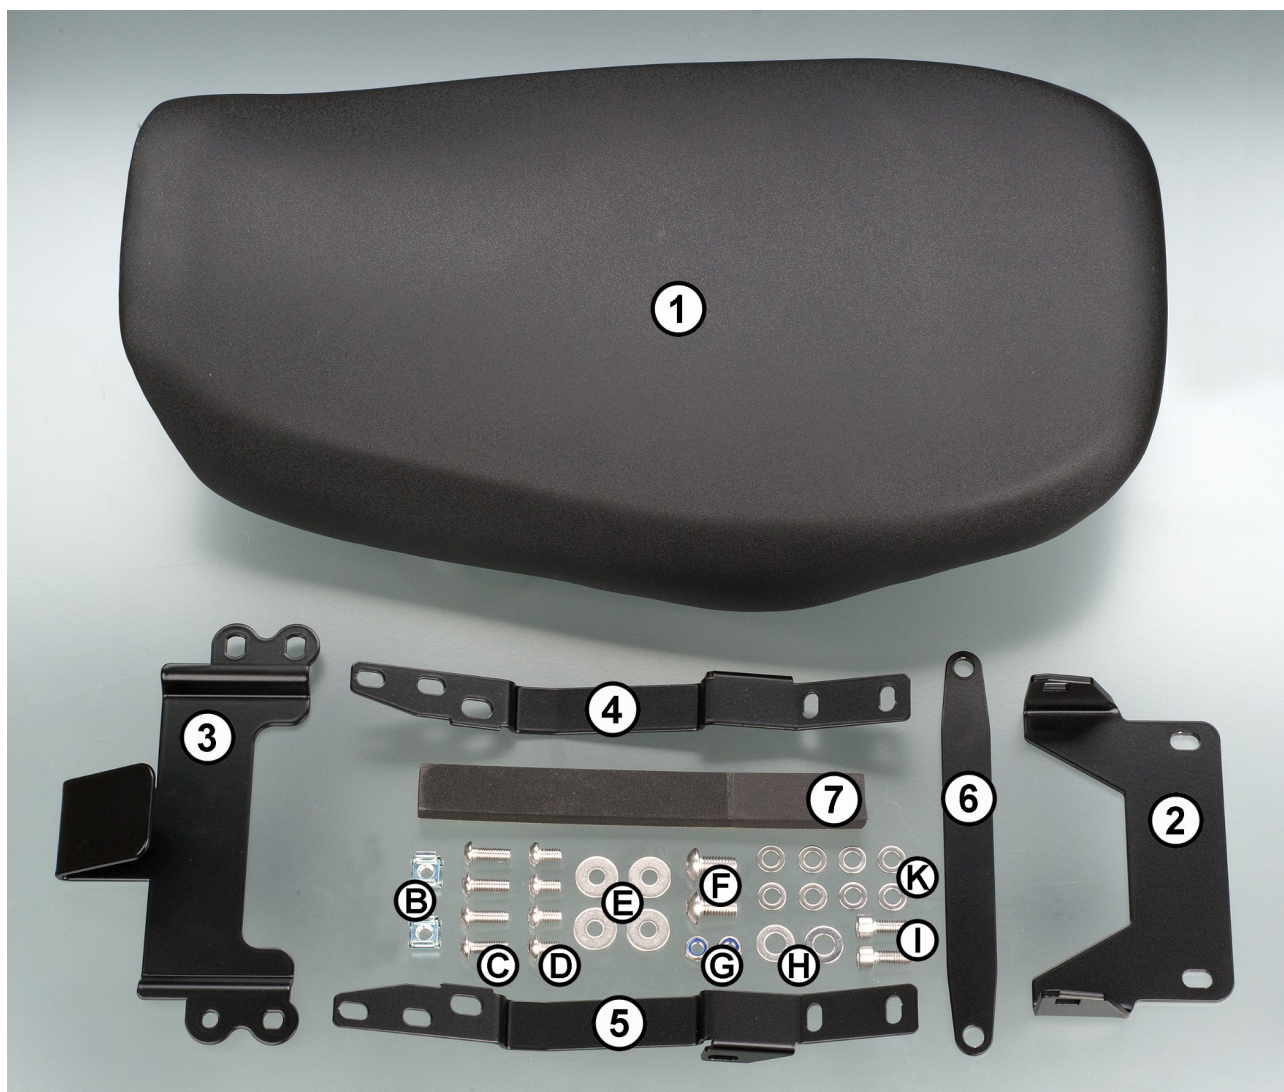

*Wir danken Ihnen für den Kauf dieses Produktes aus unserem Hause.  
Alle Angaben nach bestem Wissen und Gewissen, jedoch ohne Gewähr.  
Allzeit gute Fahrt wünscht Ihnen Ihr KEDO -Team*

Artikel-Nr.: JVB0044

JvB-moto MT Super7, MT-07  
1-Mann-Sitzbank, komplett inkl. Montagematerial

Zusätzlich benötigt: GFK-Blende Art. JVB0046 (MT07 bis Bj. 2017)  
GFK-Blende Art. JVB0073 (MT07 ab Bj. 2018)

Set-Komponenten:

**Montage:**

- [1] Mosgummi-Dämpfer (7) auf die hintere Sitzbankstütze (6) kleben.

- [2] Sitzbank-Befestigung (2) mit Käfigmuttern (B) versehen und unter der Sitzbank (1) anbringen.

[3] Die Sitzbankaufnahmen gemäß Foto montieren:

[4] Die Sitzbank (1) von hinten in das Hakenblech (3) schieben und gemäß Foto verschrauben:

Alle Angaben nach bestem Wissen und Gewissen, jedoch ohne Gewähr. - All information to the best of our knowledge and belief, but without guarantee.