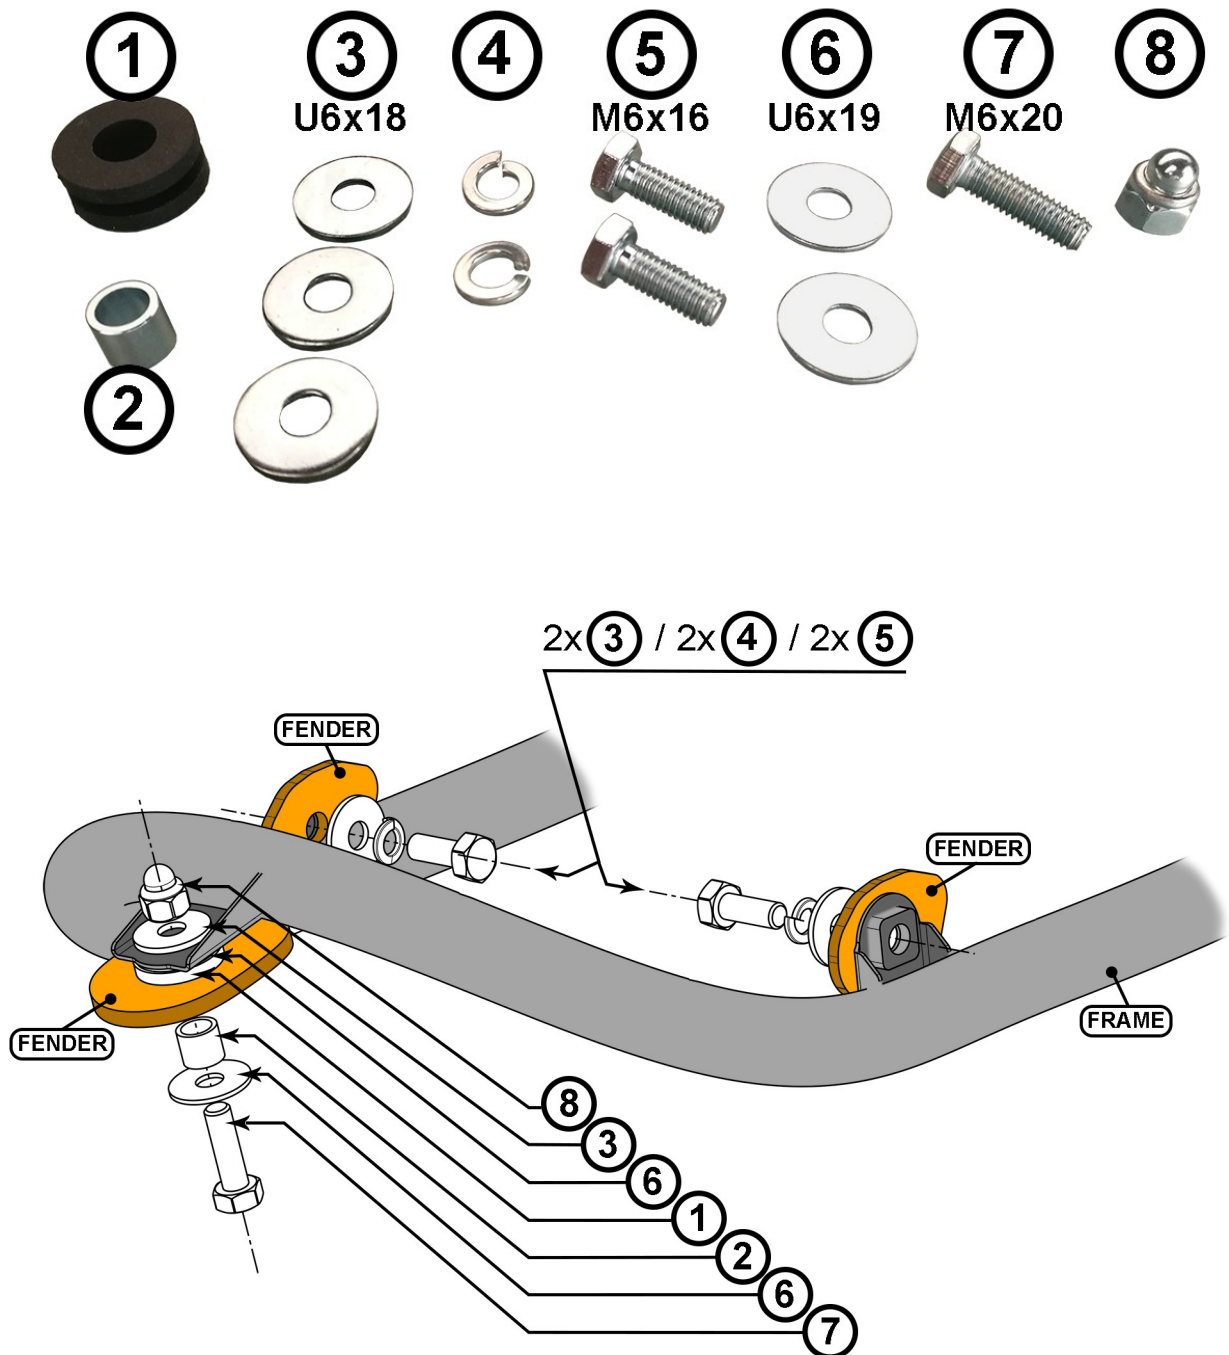

Wir danken Ihnen für den Kauf dieses Produktes aus unserem Hause.
Alle Angaben nach bestem Wissen und Gewissen, jedoch ohne Gewähr.
Allzeit gute Fahrt wünscht Ihnen Ihr KEDO -Team

Artikel-Nr.: 50751

Befestigungs-Set TT500 Kotflügel hinten (kompl. 13Tlg., zur Montage von z.B. Art.: 50718)