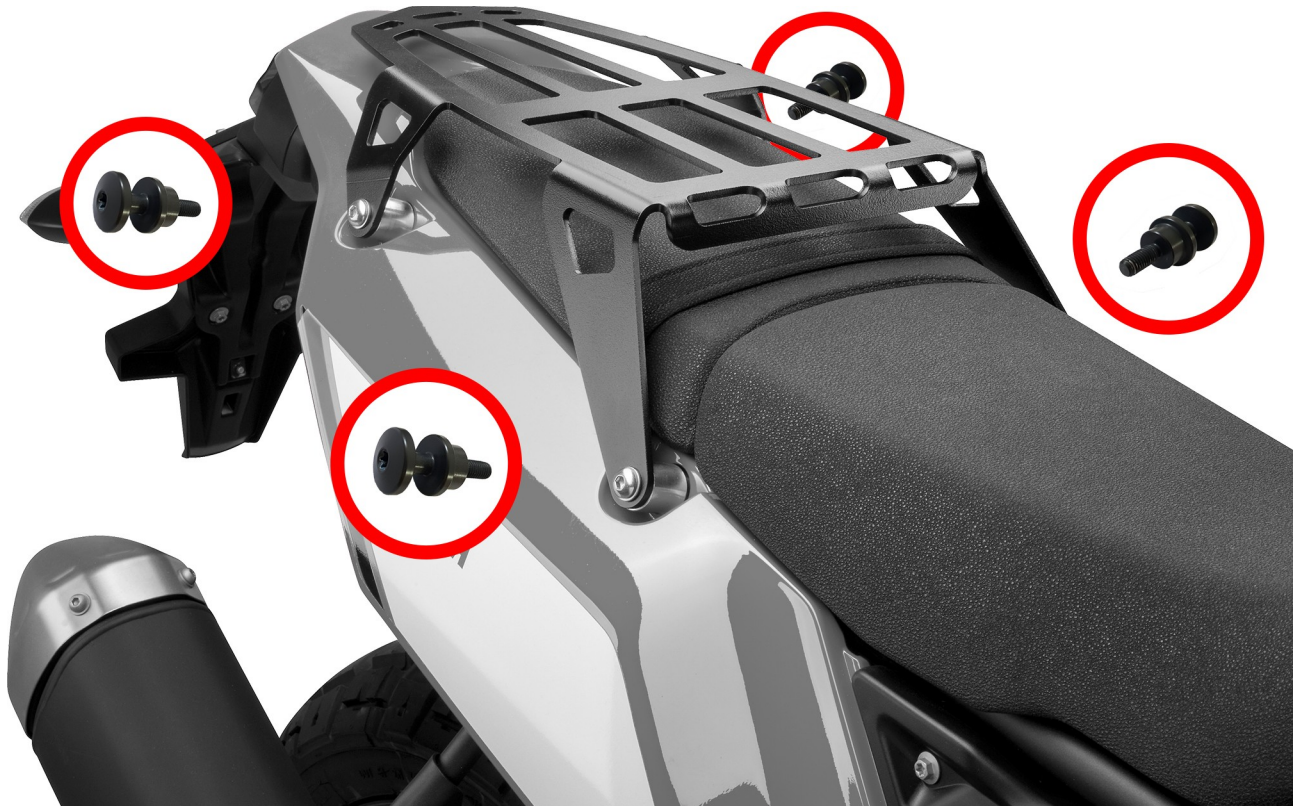

Artikel-Nr.: 31055
Ténére 700 – KEDO Alu-Rack (Gepäckbrücke)

- DE** Die originalen „Gepäckösen“ entfernen und durch die mitgelieferten Adapter und den Gepäckträger ersetzen.
Die Schrauben mit den U-Scheiben einsetzen und anziehen.

Maximale Belastbarkeit des Gepäckträgers: 5kg

- EN** Remove the original "luggage eyes" and replace them with the supplied adapters and the luggage rack.
Insert and tighten the screws with the washers.

Maximum load capacity of the luggage rack: 5kg