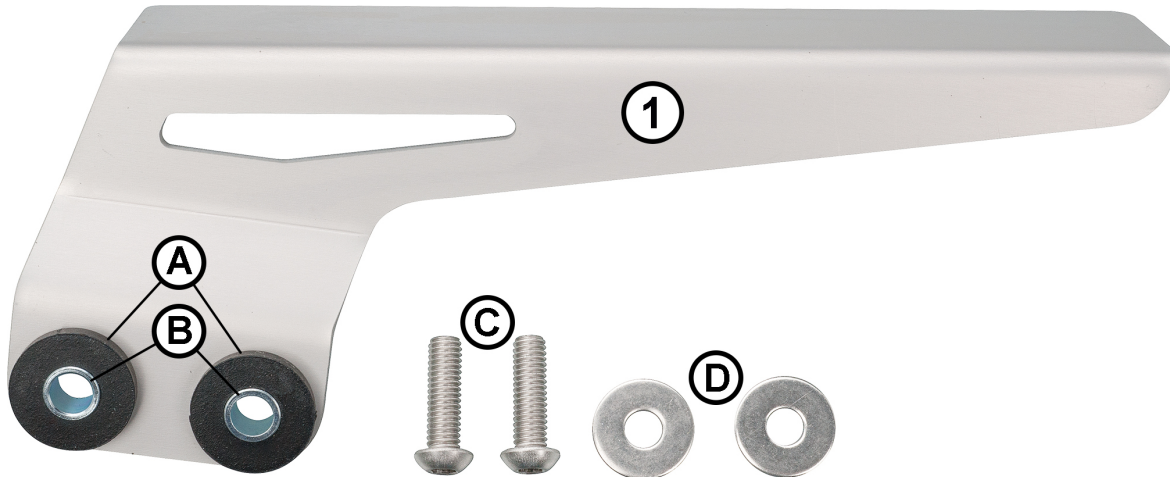

Wir danken Ihnen für den Kauf dieses Produktes aus unserem Hause.
Alle Angaben nach bestem Wissen und Gewissen, jedoch ohne Gewähr.
Allzeit gute Fahrt wünscht Ihnen Ihr KEDO -Team

Artikel-Nr.: 30643 / 30643S
TT600S, TT600E, TT600R, TT600RE – KEDO Mini-Kettenschutz

Set: