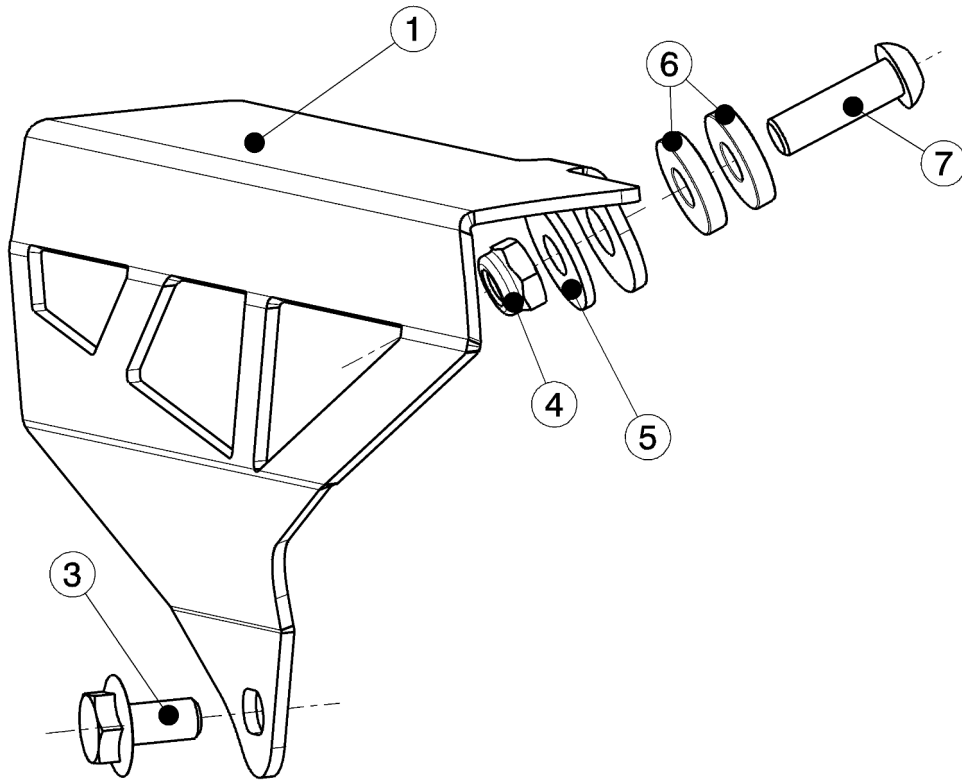

Montageanleitung, Kettenschutz einzeln, vorne:
Mounting instructions, Chain Guard front only: