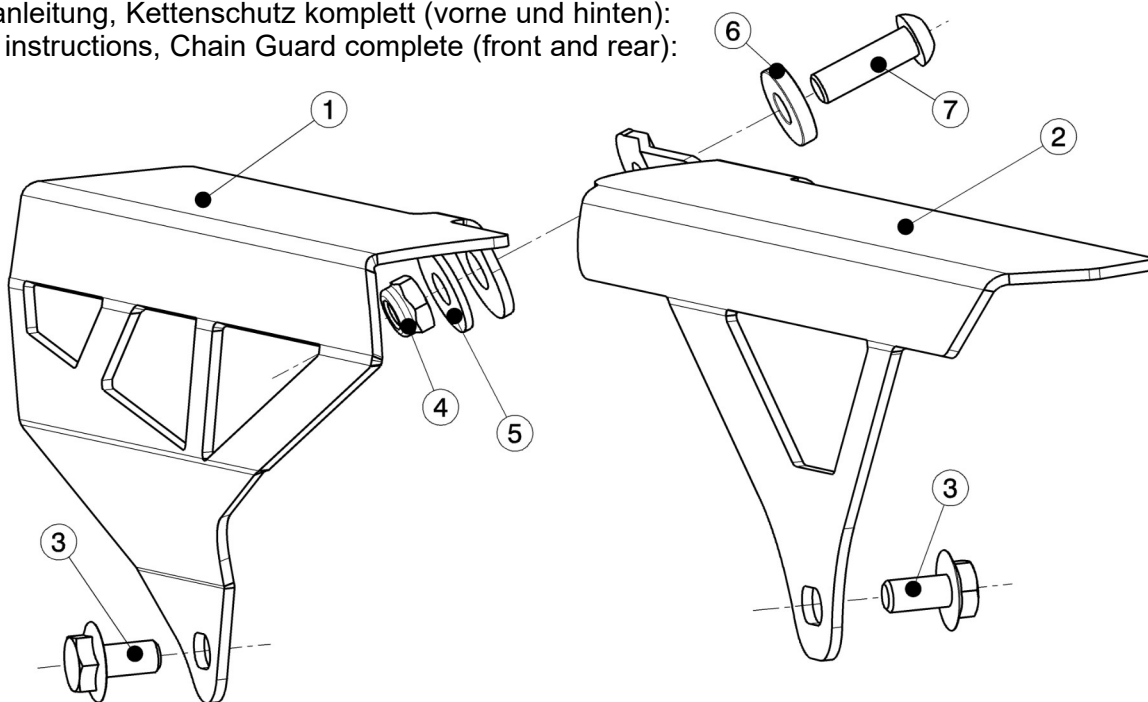

*Wir danken Ihnen für den Kauf dieses Produktes aus unserem Hause.
 Alle Angaben nach bestem Wissen und Gewissen, jedoch ohne Gewähr.
 Allzeit gute Fahrt wünscht Ihnen Ihr KEDO -Team*

Kettenschutz XSR900, Artikel-Nr. : 30286
Chain Guard XSR900, Item no. : 30286

Das Set kann komplett (vorne und hinten) oder jeweils einzeln montiert werden.
 The kit can be assembled completely (front and rear) or individually.

Das Set besteht aus den folgenden Komponenten:
 The kit consists of the following components:

Pos	QTY		Pos	QTY	
①	1		③	2	
②	1		④	1	
			⑤	1	
			⑥	2	
			⑦	1	

Montageanleitung, Kettenschutz komplett (vorne und hinten):
 Mounting instructions, Chain Guard complete (front and rear):

Alle Angaben nach bestem Wissen und Gewissen, jedoch ohne Gewähr. - All information to the best of our knowledge and belief, but without guarantee.